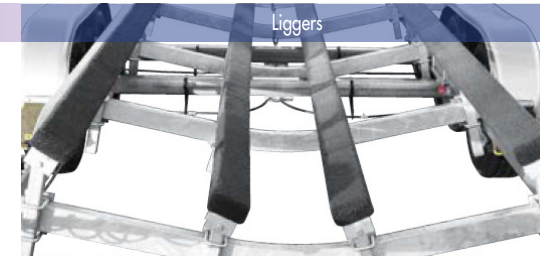

* Optioneel op de SH 750-500

PEGA V-LINER

Enkelasser

PEGA V-LINER

Tandemasser

Liggers

Verstelbaar achterbalk

Boeggeleider