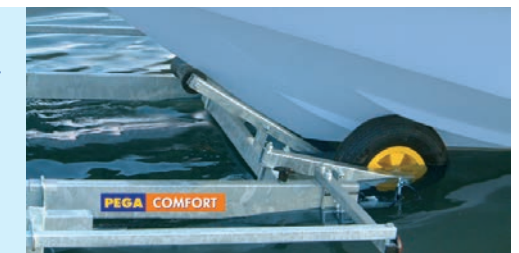

PEGA Boottrailers voor opblaasboten met harde bodem

PEGA reputatie

De PEGA boottrailer staat garant voor vele jaren rijplezier. Het basisconcept van alle PEGA boottrailers bestaat uit een extra degelijk chassis, zodat u ook in extreme omstandigheden op uw trailer kunt vertrouwen. Het robuuste chassis levert u tevens de uitstekende wegligging en lange levensduur, waar de PEGA boottrailer om bekend staat.

Het unieke PEGA automatische centreersysteem

Ieder onderwaterschip is verschillend van vorm, en het is dus belangrijk dat het goed wordt begeleidt, tijdens het lanceren op de boottrailer.

Ons automatisch centreersysteem zorgt ervoor dat uw boot in balans blijft, niet beschadigd en ten alle tijde in het midden op de trailer beland. Het systeem bestaat uit een bepaalde combinatie van kielrollen en luchtbanden. Standaard vanaf de uitvoering COMFORT.