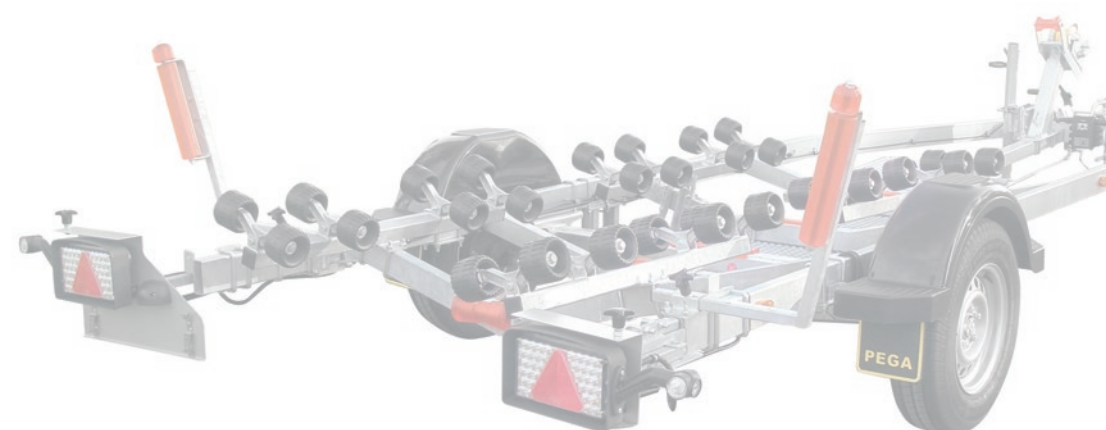

Optie(s)

Liggers i.p.v. rollen	o
V-frame achterzijde (ski- en sloepuitvoering)	o

PEGA MULTILINER

PEGA MULTILINER

PEGA MULTILINER

Wegklapbare LED verlichting

Looprooster

Fulton handlier