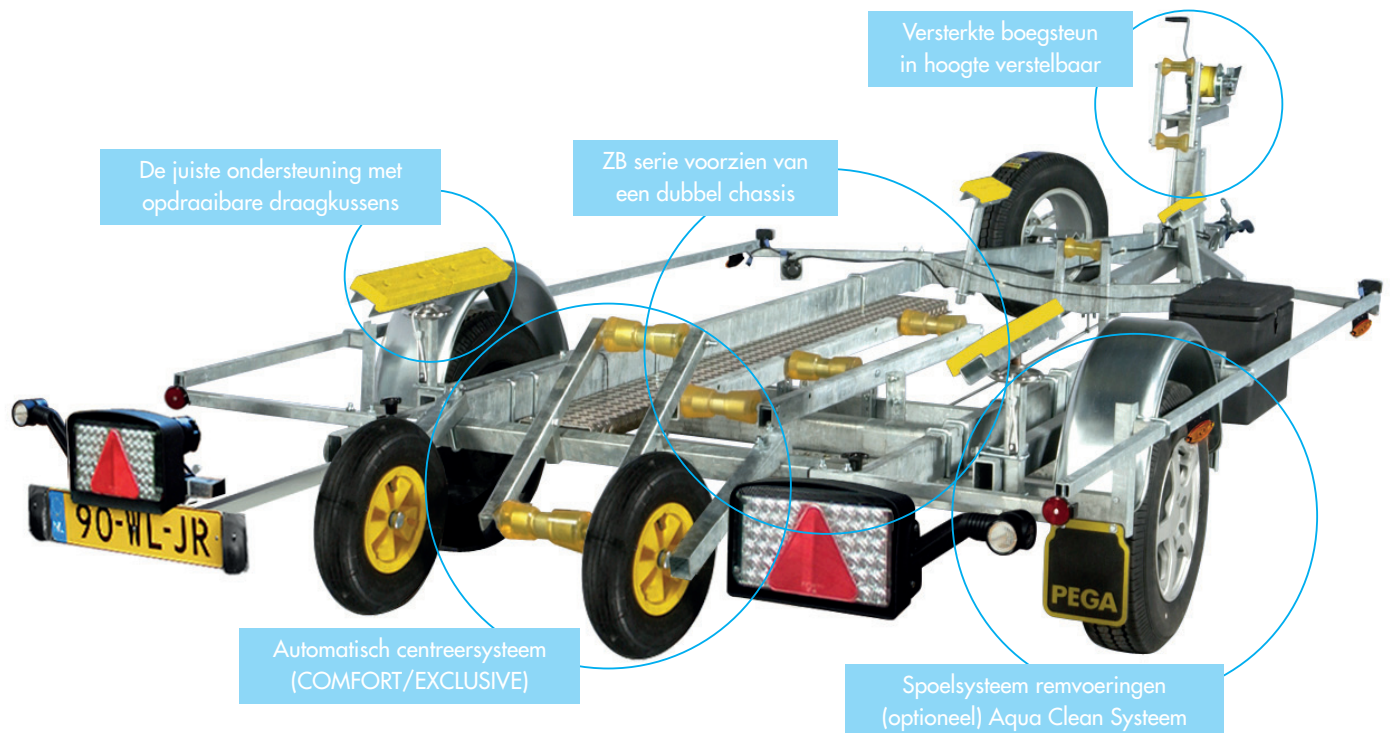

Waarom een PEGA boottrailer voor uw opblaasboot?

- Degelijk, volledig gelast en volblad verzinkt chassis.
- Zeer scherp geprijsde basisuitvoeringen.
- Aantrekkelijke prijzen voor opties en extra comfort.
- Modelaanpassingen zijn mogelijk, uw wens is onze uitdaging.
- Wij gebruiken enkel en alleen kwaliteitsonderdelen.
- Remkabels met smeernippel (alleen geremde uitvoering).
- Torsieassen voorzien van RVS ECO laggers/afdichting.

Waarom PEGA?

- Betrouwbaar.
- Toonaangevende marktleider.
- Hoogwaardige trailers.
- Breed assortiment, uw wens staat centraal.
- Efficiënte en verantwoorde productieprocessen.
- Landelijk dealernetwerk met hoge service.
- Innovatief.
- Veiligheid staat hoog in het vaandel.

PEGA BV - Middelweg 5
2992 SP Barendrecht (NL)
T +31(0)180 615380
F +31(0)180 621632
info@pegabv.nl

www.pegabv.nl

Uw dealer