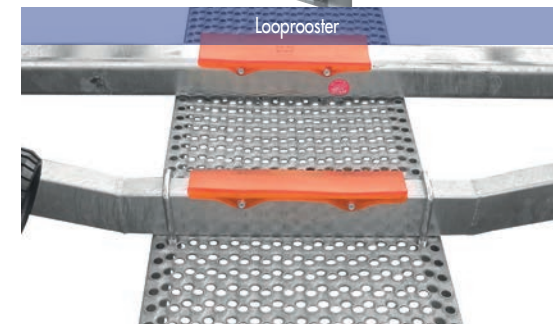

Optie(s)

Liggers i.p.v. rollen	o
V-frame achterzijde (ski- en sloepuitvoering)	o

PEGA MULTILINER

PEGA MULTILINER

PEGA MULTILINER

Wegklapbare LED verlichting

Looprooster

Fulton handlier