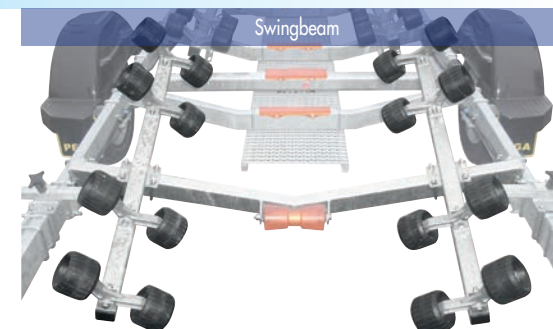

Achterkant LED-Lights op Swingbeam