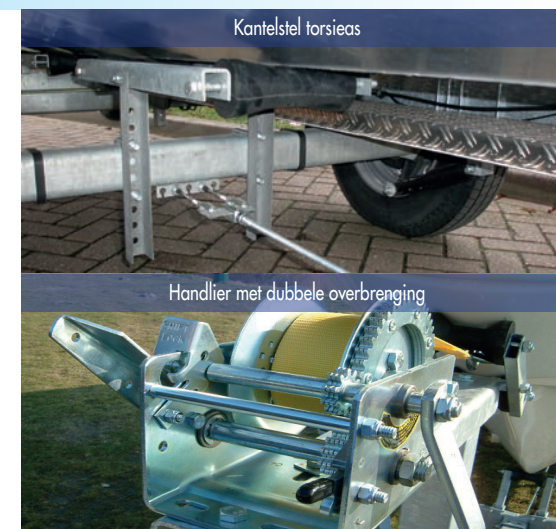

PEGA EXCLUSIVE