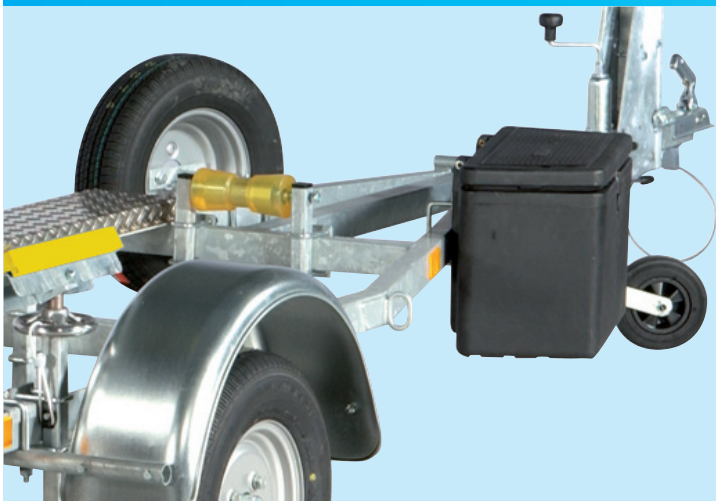

PEGA EXCLUSIVE