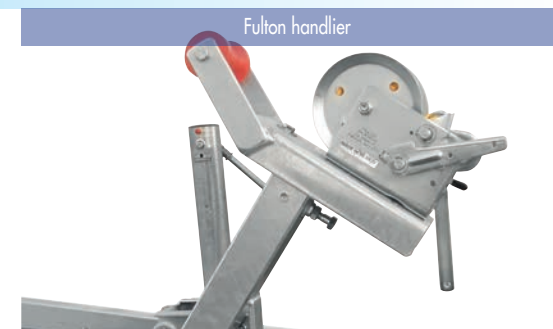

Optie(s)

Liggers i.p.v. rollen	o
V-frame achterzijde (ski- en sloepuitvoering)	o

PEGA MULTILINER

PEGA MULTILINER

PEGA MULTILINER

Wegklapbare LED verlichting

Looprooster

Fulton handlier