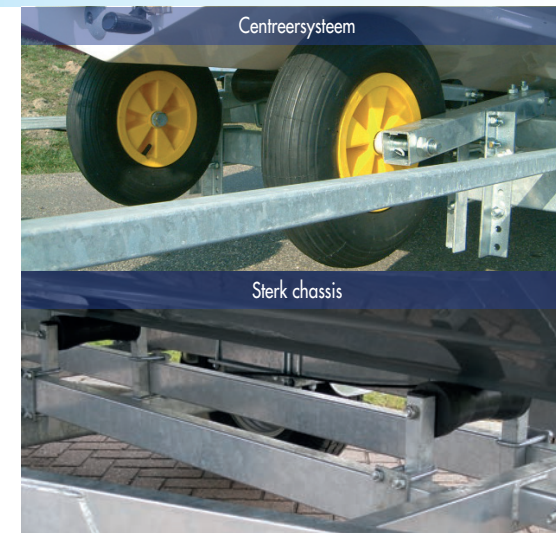

PEGA EXCLUSIVE