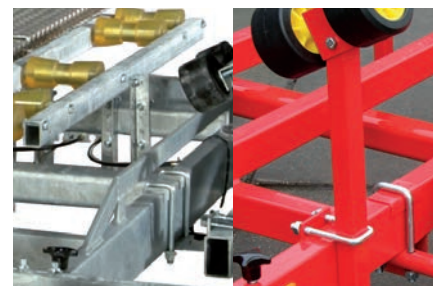

PEGA Boottrailers voor opblaasboten met harde bodem

PEGA reputatie

De PEGA boottrailer staat garant voor vele jaren rijplezier. Het basisconcept van alle PEGA boottrailers bestaat uit een extra degelijk chassis, zodat u ook in extreme omstandigheden op uw trailer kunt vertrouwen. Het robuuste chassis levert u tevens de uitstekende wegligging en lange levensduur, waar de PEGA boottrailer om bekend staat.

Het unieke PEGA automatische centreersysteem

Ieder onderwaterschip is verschillend van vorm, en het is dus belangrijk dat het goed wordt begeleidt, tijdens het lanceren op de boottrailer.

Ons automatisch centreersysteem zorgt ervoor dat uw boot in balans blijft, niet beschadigd en ten alle tijde in het midden op de trailer beland. Het systeem bestaat uit een bepaalde combinatie van kielrollen en luchtbanden. Standaard vanaf de uitvoering COMFORT.