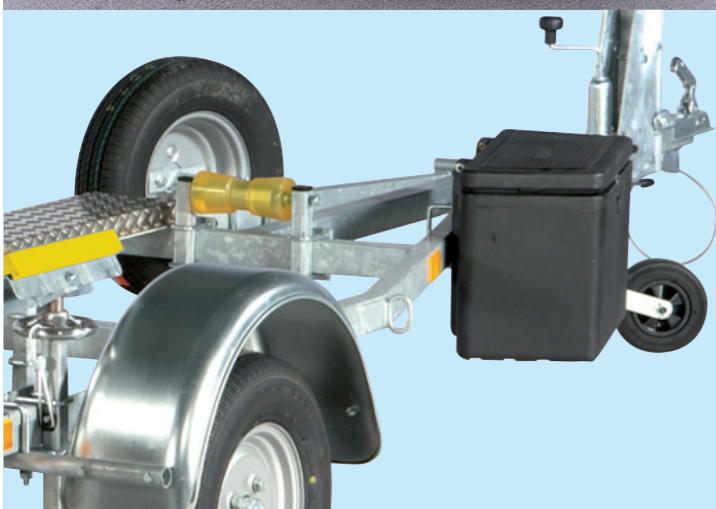

Serie enkelasser 350 / 450 / 650

Laadvermogen van 225 tot 530 kg

Lengte van 275 tot 470 cm

Laadvermogen en totaalgewicht zijn afhankelijk van lengte en uitvoering. Zie specificaties in prijslijst en op website.

- Afneembare verlichtingsbalk ● ● ●
- Neuswiel ● ● ●
- Gele draagkussens ● ● ●
- Koppelingsbeveiliging 230.00 ○ ● ●
- Reservewiel gemonteerd ○ ○ ●
- Aluminium loopplank ○ ○ ●
- Opbergkist ○ ○ ●
- Aluminium velgen* ○ ○ ●

*Alleen op de 550 EXCLUSIVE

Serie enkelasser L350 / L450 / L650

Laadvermogen van 225 tot 530 kg

Lengte van 275 tot 470 cm

Laadvermogen en totaalgewicht zijn afhankelijk van lengte en uitvoering. Zie specificaties in prijslijst en op website.

- Afneembare verlichtingsbalk ● ● ●
- Centreesysteem ○ ● ●
- Neuswiel ● ● ●
- Gele opdraaibare kussens ○ ● ●
- Koppelingsbeveiliging 230.00 ○ ● ●
- Polyeruthaan kielrollen ○ ○ ●
- Reservewiel gemonteerd ○ ○ ●
- Aluminium loopplank ○ ○ ●
- Opbergkist ○ ○ ●
- Aluminium velgen* ○ ○ ●

Optie(s)
Draagmal ● ● ●

*Alleen op de L 550 EXCLUSIVE.