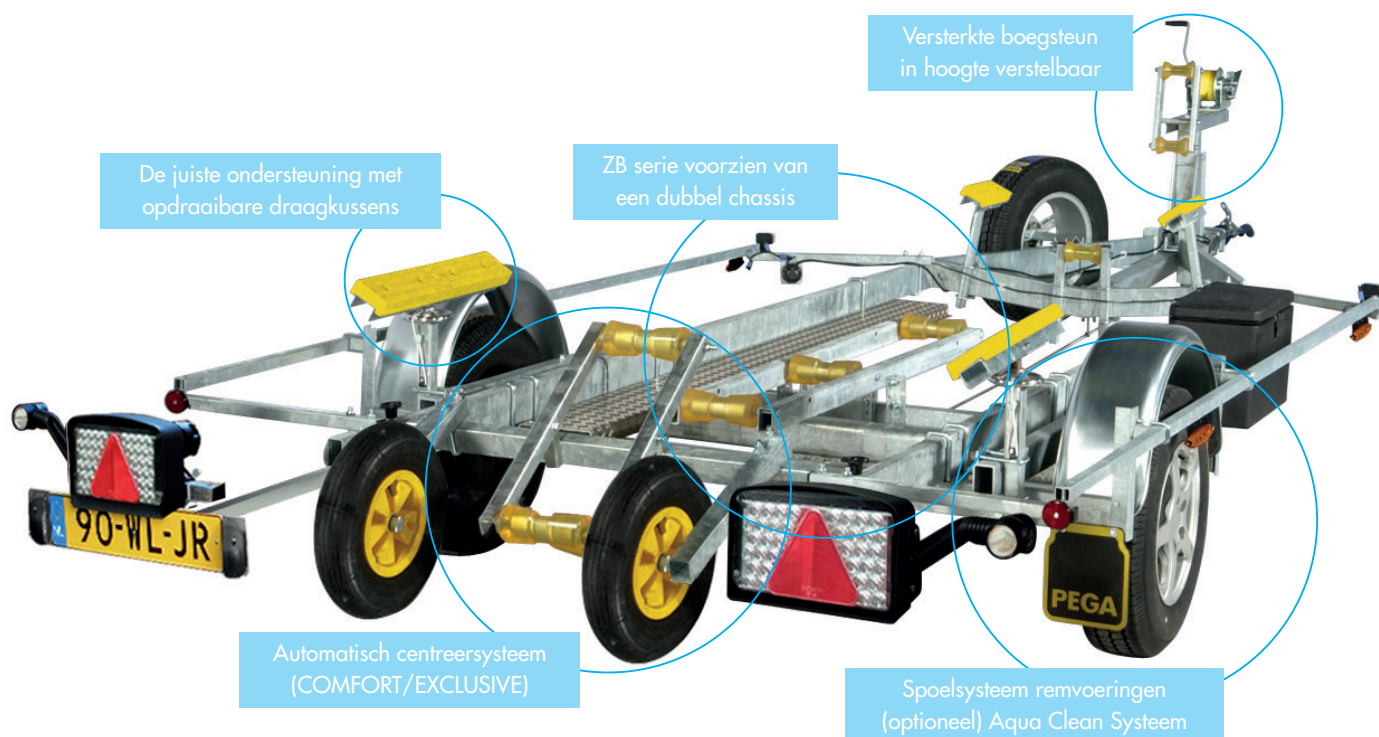

Waarom een PEGA boottrailer voor uw motorboot?

- Degelijk, volledig gelast en volblad verzinkt chassis.
- Zeer scherp geprijsde basisuitvoeringen.
- Aantrekkelijke prijzen voor opties en extra comfort.
- Modelaanpassingen zijn mogelijk, uw wens is onze uitdaging.
- Wij gebruiken enkel en alleen kwaliteitsonderdelen.
- Remkabels met smeernippel (alleen geremde uitvoering).
- Torsieassen voorzien van RVS ECO laggers/afdichting.

Waarom PEGA?

- Betrouwbaar.
- Toonaangevende marktleider.
- Hoogwaardige trailers.
- Breed assortiment, uw wens staat centraal.
- Efficiënte en verantwoorde productieprocessen.
- Landelijk dealernetwerk met hoge service.
- Innovatief.
- Veiligheid staat hoog in het vaandel.

PEGA BV - Middelweg 5
2992 SP Barendrecht (NL)
T +31(0)180 615380
F +31(0)180 621632
info@pegabv.nl

www.pegabv.nl

Uw dealer