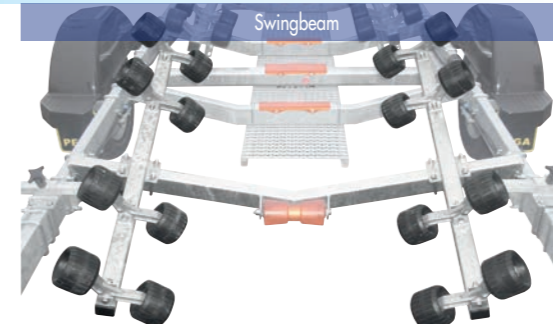

Achterkant LED-Lights op Swingbeam