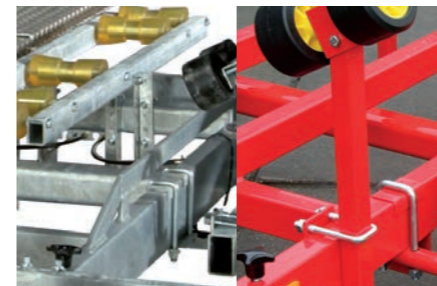

Ontwerp, opmaak en druk: Verhallen Clevers reclame internet.
Dank aan de relaties van PEGA voor het beschikbaar stellen van beeldmateriaal.

PEGA Boottrailers voor motorboten

PEGA reputatie

De PEGA boottrailer staat garant voor vele jaren rijplezier. Het basisconcept van alle PEGA boottrailers bestaat uit een extra degelijk chassis, zodat u ook in extreme omstandigheden op uw trailer kunt vertrouwen. Het robuuste chassis levert u tevens de uitstekende wegligging en lange levensduur, waar de PEGA boottrailer om bekend staat.

Het unieke PEGA automatische centreersysteem

Ieder onderwaterschip is verschillend van vorm, en het is dus belangrijk dat het goed wordt begeleidt, tijdens het lanceren op de boottrailer.

Ons automatisch centreersysteem zorgt ervoor dat uw boot in balans blijft, niet beschadigd en ten alle tijde in het midden op de trailer beland. Het systeem bestaat uit een bepaalde combinatie van kielrollen en luchtbanden. Standaard vanaf de uitvoering COMFORT.