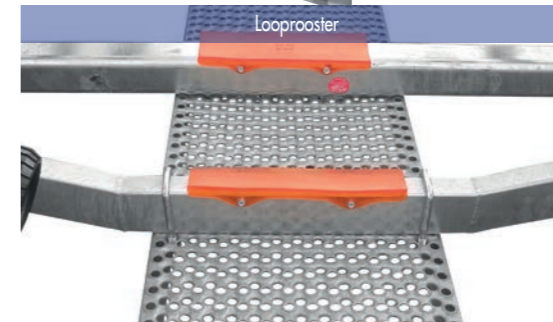

Standaard uitvoering V-LINER

Verlaagd frame	o
Gekeurd incl. kentekenbewijs	o
Geremd	o
Afneembare verlichtingsbalk	o
Neuswiel	o
Kantelbaar	o
Schokbrekers	o
Achterste tussenbalk verstelbaar	o
Enkele boeggeleider	o

Optie(s)	
Liggers i.p.v. rollen	o
V-frame achterzijde (ski- en sloepuitvoering)	o

PEGA MULTILINER

PEGA MULTILINER

PEGA MULTILINER

Wegklapbare LED verlichting

Looprooster

Fulton handlier

LCG spanningsbox