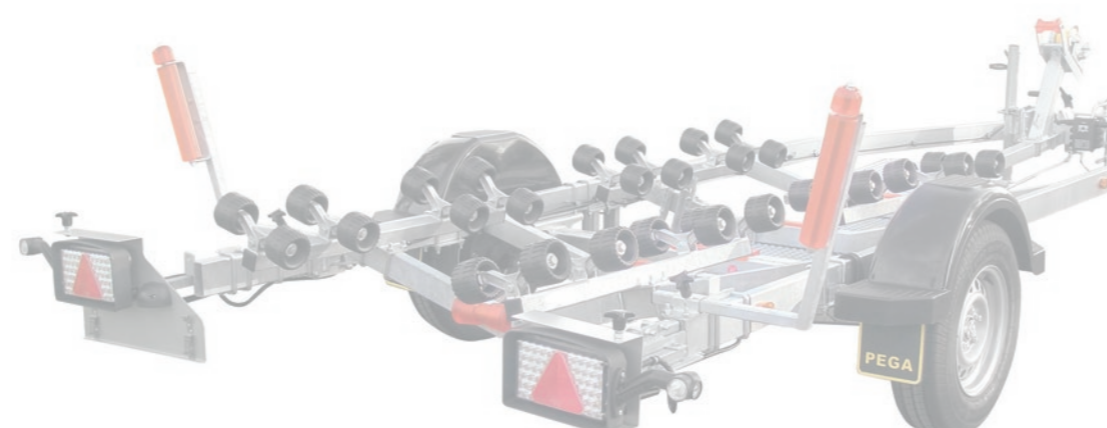

Optie(s)	
Liggers i.p.v. rollen	o
V-frame achterzijde (ski- en sloepuitvoering)	o

PEGA MULTILINER

PEGA MULTILINER

PEGA MULTILINER

Wegklapbare LED verlichting

Looprooster

Fulton handlier

LCG spanningsbox