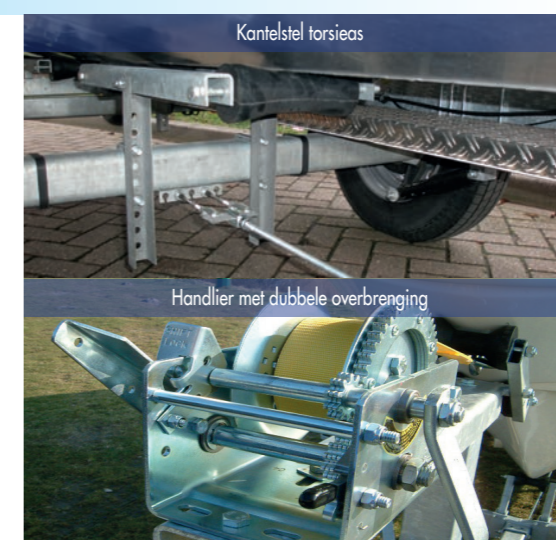

PEGA EXCLUSIVE