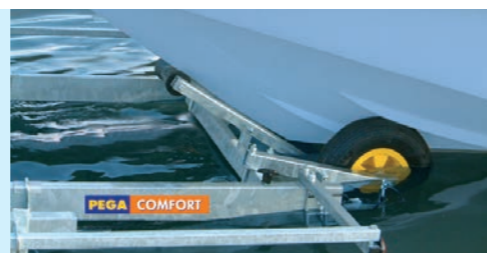

PEGA

TOPKLASSE IN BOOTTRAILERS

Boottrailers voor kano's, kajaks en surfplanken

Tot 750 kg

Laadvermogen 200 tot 600 kg Lengte 275 tot 575 cm

PEGA reputatie

De PEGA boottrailer staat garant voor vele jaren rijplezier. Het basisconcept van alle PEGA boottrailers bestaat uit een extra degelijk chassis, zodat u ook in extreme omstandigheden op uw trailer kunt vertrouwen. Het robuuste chassis levert u tevens de uitstekende wegligging en lange levensduur, waar de PEGA boottrailer om bekend staat.

Het unieke PEGA automatische centreersysteem

Ieder onderwaterschip is verschillend van vorm, en het is dus belangrijk dat het goed wordt begeleidt, tijdens het lanceren op de boottrailer.

Ons automatisch centreersysteem zorgt ervoor dat uw boot in balans blijft, niet beschadigd en ten alle tijde in het midden op de trailer beland. Het systeem bestaat uit een bepaalde combinatie van kielrollen en luchtbanden. Standaard vanaf de uitvoering COMFORT.