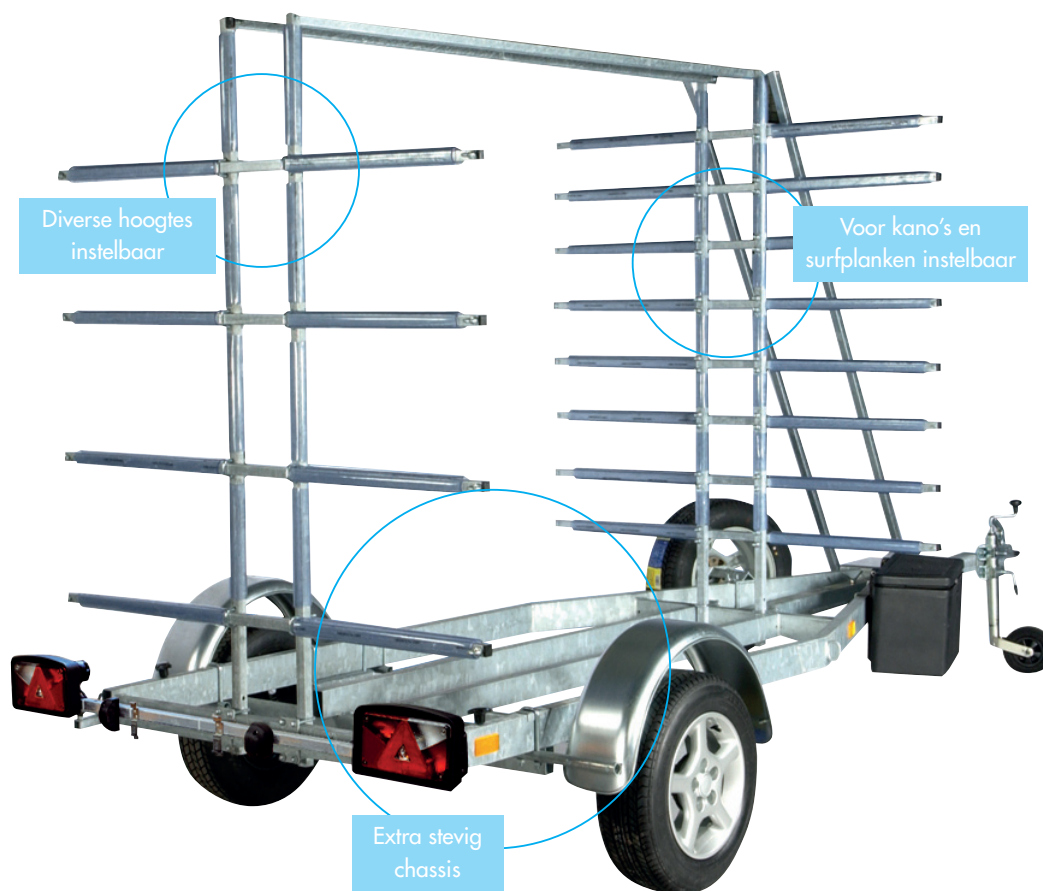

Waarom een PEGA boottrailer voor uw kano, kajak of surfplank?

- Degelijk, volledig gelast en volblad verzinkt chassis.
- Zeer scherp geprijsde basisuitvoeringen.
- Aantrekkelijke prijzen voor opties en extra comfort.
- Modelaanpassingen zijn mogelijk, uw wens is onze uitdaging.
- Wij gebruiken enkel en alleen kwaliteitsonderdelen.
- Remkabels met smeernippel (alleen geremde uitvoering).
- Torsieassen voorzien van RVS ECO lagers/afdichting.

Waarom PEGA?

- Betrouwbaar.
- Toonaangevende marktleider.
- Hoogwaardige trailers.
- Breed assortiment, uw wens staat centraal.
- Efficiënte en verantwoorde productieprocessen.
- Landelijk dealernetwerk met hoge service.
- Innovatief.
- Veiligheid staat hoog in het vaandel.