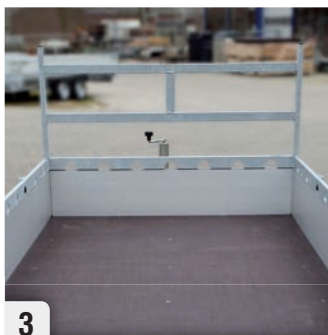

DETAILS / DETAILS:

1

*Degelijke multifunctionele reling
Rehling mit Löcher und Rohrlöcher*

2

*Zeer stabiele zijsteunen, volledig gelast
Sehr massive Seitenstreben*

3

*Voorlaadbok (uitneembaar)
H-gestell 100cm hoch (ausnehmbar)*

OPTIES / ZUBEHÖR:

7

Aluminium borden 19 mm
Aluminium Seiten Wanden 19 mm

8

Looftrekken 60 cm hoog
Laubgitter 60 cm hoch

9

Steunpoten
Stützen (mit Klammer)

10