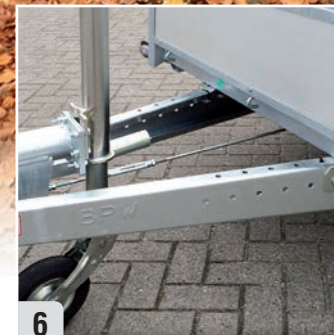

6

*Lange geschroefde düssel
Lange geschraubte Deichsel*