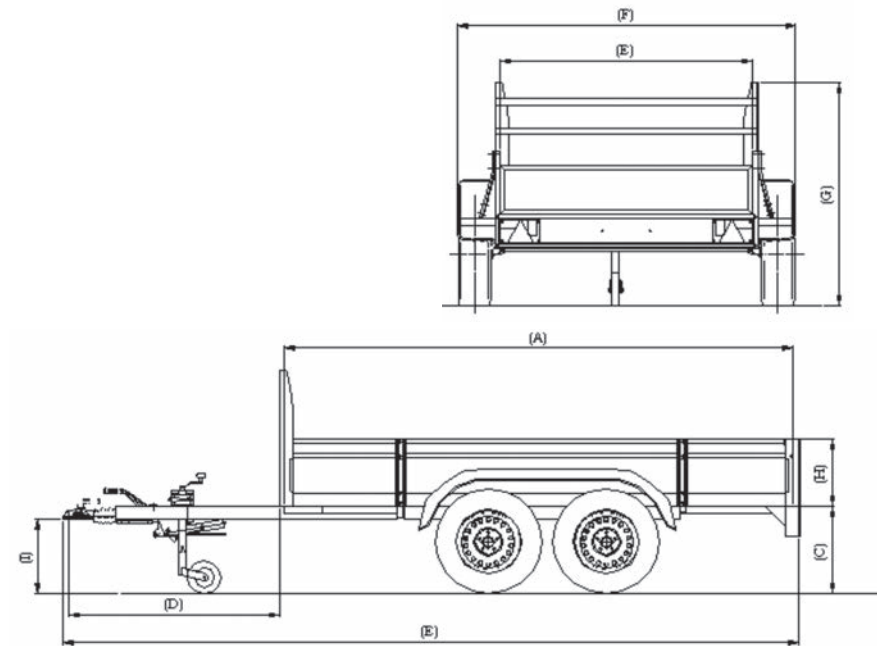

OPTIES / ZUBEHÖR:

7

Aluminium borden 19 mm
Aluminium Seiten Wanden 19 mm

8

Looftrekken 60 cm hoog
Laubgitter 60 cm hoch

9

Steunpoten
Stützen (mit Klammer)

10

Draaibare werklamp
LED Arbeidslamp hinter montiert,
drehbar

251 x 131 cm tandemas

251 x 131 cm Tandemachser gebremst

251 x 131 cm enkelas

251 x 131 cm Einachser

Zeer robuust, gelast chassis met kokers dwarsliggers

Stabiles Fahrestell mit sehr massive Konstruktion

Technische gegevens/Technische Daten:

Specificaties Bakwagen:

Afmetingen/Maßen	BA132513	BA133015	BA202513	BA272513	BA203015	BA273015	BA353015
Tot. draagvermogen/Gesamt Gewicht	1350	1350	2000	2700	2000	2700	3500
Ledig gewicht/Leer gewicht	320	380	400	400	420	420	440
Laadvermogen netto/Nutzlast	1030	970	1600	2300	1580	2280	3060
Baklengte binnenwerks (A)	251,5	301,5	251,5	251,5	301,5	301,5	301,5
Bakbreedte binnenwerks (B)	130,5	150,5	130,5	130,5	150,5	150,5	150,5
Laadvloerhoogte (C)	53,5	53,5	51,5	53,5	51,5	53,5	53,5
Dissellengte (D)	122	122	122	122	122	122	122
Totale Lengte (E)	375	425	375	375	425	425	425
Totale breedte (F)	181	201	181	181	201	201	201
Totale Hoogte (excl. voorbok) (G)	163	163	161	163	161	163	163
Bordhoogte (H)	35,5	35,5	35,5	35,5	35,5	35,5	35,5
Kogelhoogte (I)	45	45	43	45	43	45	45
Bandenmaat/Reifen Maßen	185R14	185R14	175/70R13	185R14	175/70R13	185R14	185R14

Afmetingen staan vermeld in cm, gewichten in kg.

Uw HENRA dealer helpt u graag - vriendelijk en competent:
Ihr HENRA-Partner berät Sie gerne - freundlich und kompetent:

www.henra.nl

HENRA
XPERTS IN TRANSPORT VEHICLES